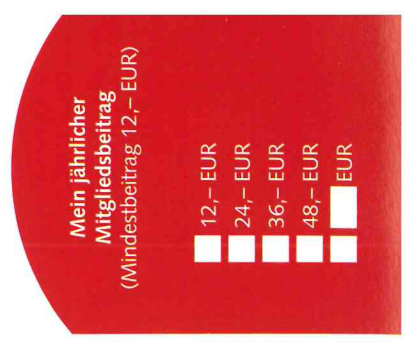

### Unterstützt von:

Absender:

Name, Vorname

Straße, Hausnummer

PLZ, Ort

KULTURLOGE Marburg e. V.  
Am Plan 3  
35037 Marburg

Bitte freimachen:  
–,45 EUR für die  
KULTURLOGE  
Plätze frei? Sei dabei!